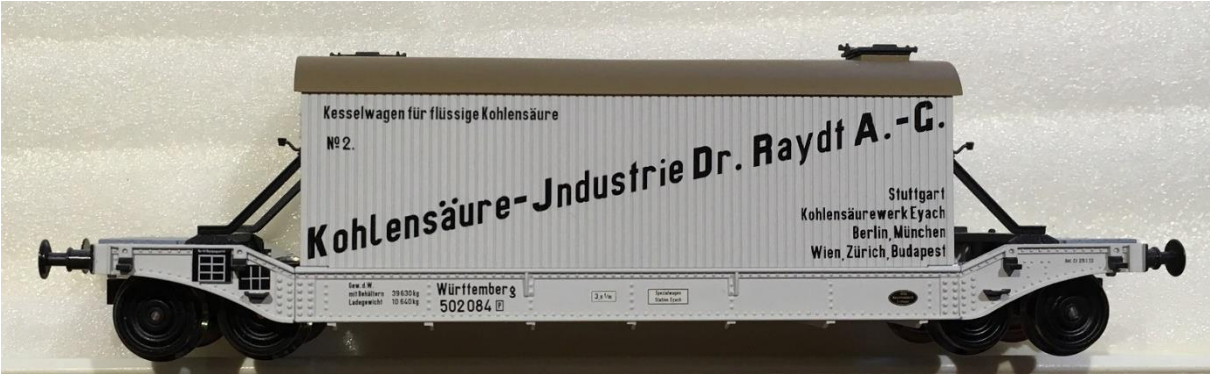

2020-02-23

Deutschland

Brawa, no box

2020-02-23

2020-02-23

K.W.St.E H 1176 Pferdewagen, Brawa 2085

2020-02-23

DRG Ci 34 117, Brawa 45703

2020-02-23

K.P.E.V. Pw4ü Pr16 05789, Brawa 45405

2020-02-23

K.W.St.E Hh (Br 57.4) 824, Brawa 40154

2020-02-23

Württembergische Schnellzuglok AD1521, Brawa 0640

2020-02-23

Lazarettwagen H0, 3er-Set, mit 6 Figuren, Brawa 2159

2020-02-23

Lazarettzug der K.W.St.E, Brawa 45970

2020-02-23

K. Bay. Sts. B S3/6 3618, Roco 63370 Digital-Sound

2020-02-23

Ade 3152 "Europa-Zug" " Fernseh-Quiz Bayerisches Fernsehen"

2020-02-23

DB Güterwagenset 10 Kohlenwagen Ep. III, Liliput L240081