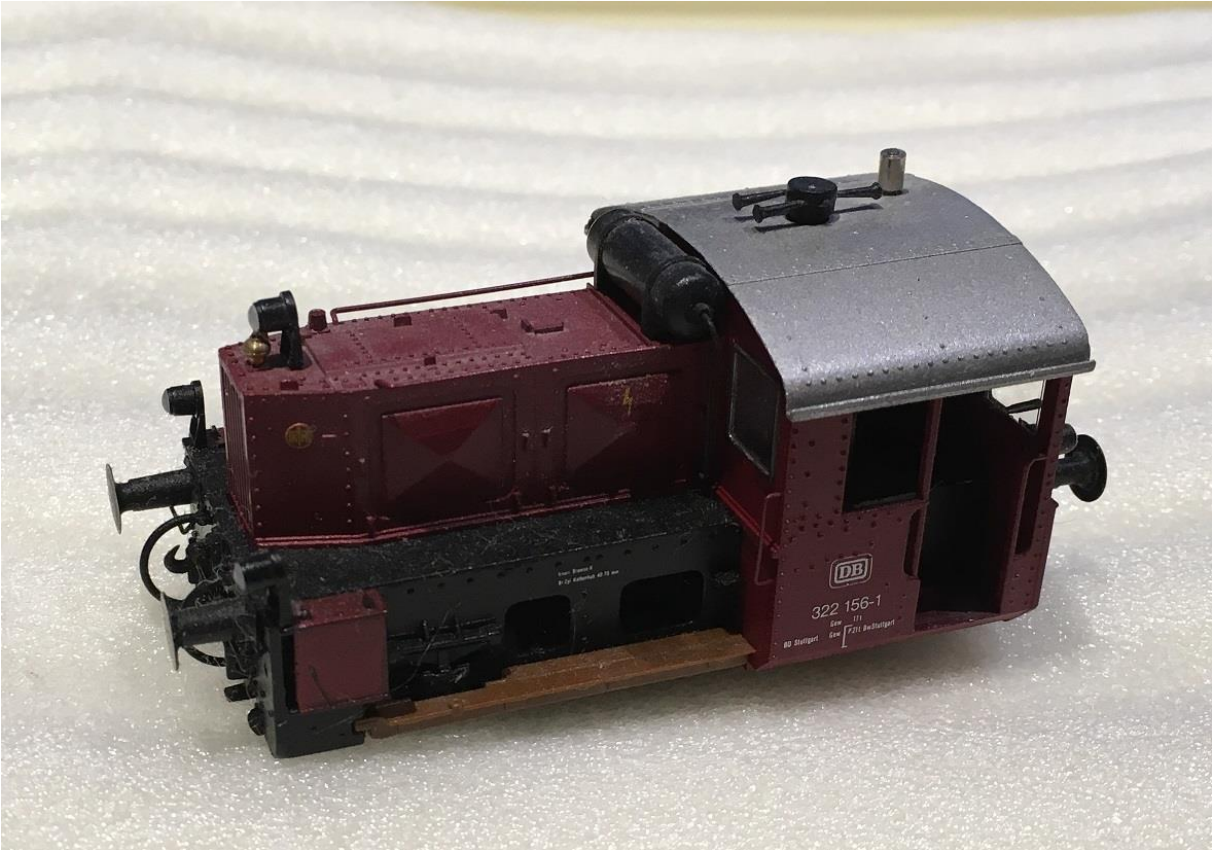

2020-02-23

Wiebe 12, G 1700BB, Piko 59413

2020-02-23

Wiebe 1, Köf II, Trix 22126, tested not OK

2020-02-23

DB Köf 322156-1, Brawa, no box

2020-02-23

Gottwald Kran, no motor