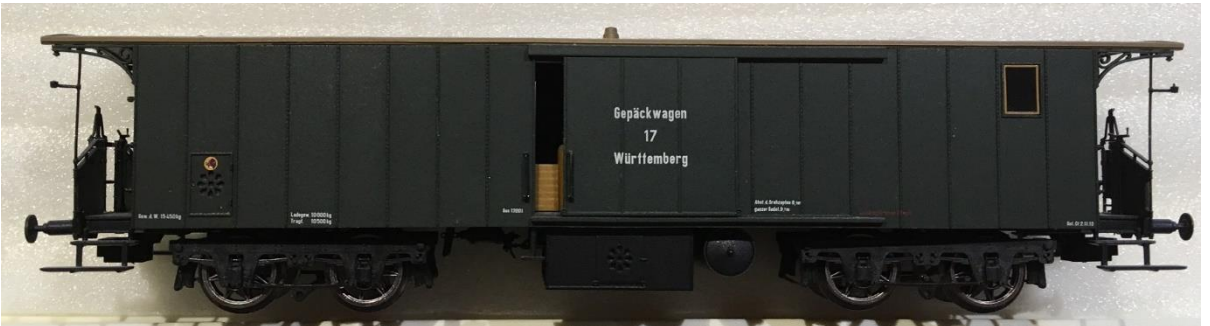

2020-02-23

Deutschland

Brawa, no box

2020-02-23

2020-02-23

K.W.St.E H 1176 Pferdewagen, Brawa 2085

2020-02-23

DRG Ci 34 117, Brawa 45703

2020-02-23

K.P.E.V. Pw4ü Pr16 05789, Brawa 45405

2020-02-23

K.W.St.E Hh (Br 57.4) 824, Brawa 40154

2020-02-23

Württembergische Schnellzuglok AD1521, Brawa 0640

2020-02-23

Lazarettwagen H0, 3er-Set, mit 6 Figuren, Brawa 2159

2020-02-23

Lazarettzug der K.W.St.E, Brawa 45970

2020-02-23

K. Bay. Sts. B S3/6 3618, Roco 63370 Digital-Sound

2020-02-23

Ade 3152 "Europa-Zug" " Fernseh-Quiz Bayerisches Fernsehen"

2020-02-23

DB Güterwagenset 10 Kohlenwagen Ep. III, Liliput L240081