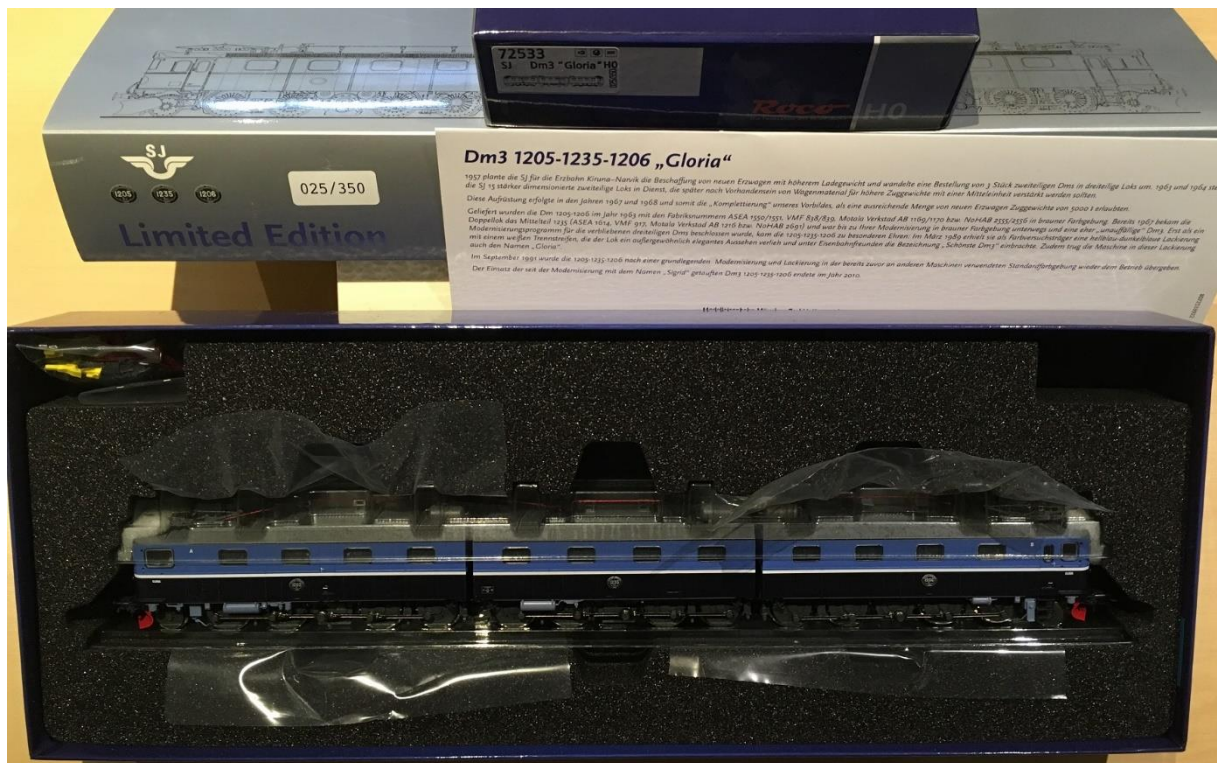

Hectorrail 142.105-8, Roco 62586

Ofofbanen EI 13.2124, V4, NMJT # 82.410

TMZ 1409 Peterson, Hobbytrade 161409

TMZ 1419 Stena, Hobbytrade 161419

SJ Dg 207, Jeco Dg trä 207 digital Dg-A31

NSB 2.kl , Roco 45027

NSB Ofotbanen EI 13.2161, V6, NMJT 82.610

SJ 2. Kl. Ed., Roco 45291

SJ Dm3 Gloria, Roco 72533 Limited edition 25/350

NSB BM73 EMU Silver/red, NMJT 81.401

NSB BM73 EMU Signatur, NMJT 81.202

CargoNet 66 401, Mehano 274